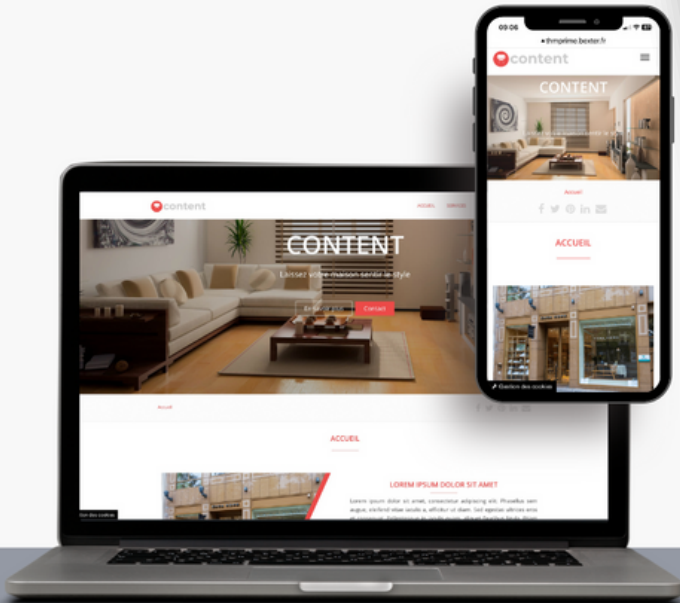

04 94 25 81 50

info@bexter.fr

www.bexter.fr

300€
3x

135€
par mois

Offre Prime2